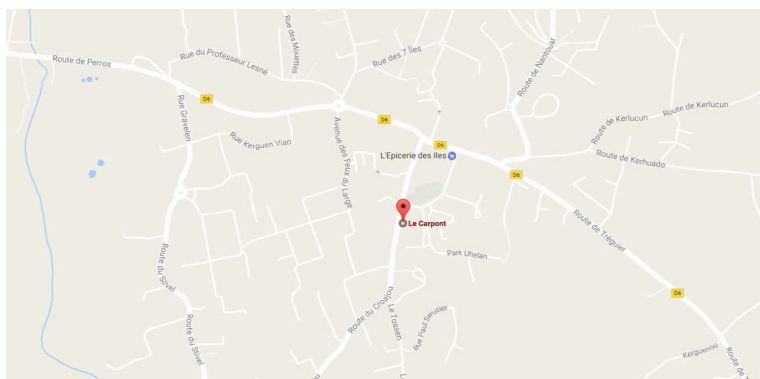

RESTAURATION & STAND

Restauration sur place :

- Sandwichs, croque-monsieur, crêpes, gâteaux, ...
- Boissons chaudes et froides.

Un stand sera présent durant les 2 jours (vente de textiles, vente de matériels, recordage, ...).

ACCES AU COMPLEXE

HÔTELS PARTENAIRES